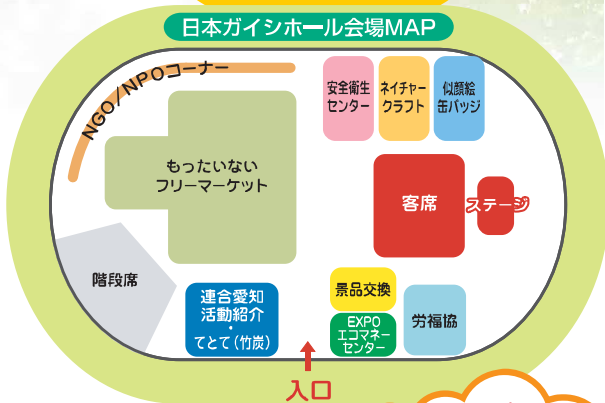

2008メーデー

入場
無料

未来に届け 連合愛知のまじろ

環境・平和・ふれあい

日時 平成20年
4/26土
11:30~15:00

会場

日本ガイシ
スポーツプラザ
「日本ガイシホール」

会場への交通案内

JR東海道本線「笠寺」駅より徒歩3分
名鉄 名古屋本線「笠寺」駅、
常滑・河和線「大江」駅より徒歩15分
※会場は駐車スペースが限られています
ので、公共交通機関をご利用下さい。

日本ガイシホール会場MAP

おいしい
お弁当コーナーも
あります!!

名古屋地域メーデー

同日開催

似顔絵缶バッジ 先着50名様限定(無料・要整理券)
あなたの似顔絵を描いて缶バッジをつくります。

ネイチャークラフト 先着72名様限定(無料・要整理券)
自然素材や間伐材などを使った工作です。

整理券は11:30~各コーナーにて先着順に配布します。

主催:名北・名南地協 052-684-1430(事務局:名南地協)

メーデー式典

会場 日本ガイシフォーラム
「レセプションホール」

日時 平成20年 **4/26**土

式典 9:30~10:15 ※要参加券

講演会 10:15~11:30

講師 **松居 一代**さん

※参加券不要。
ただし座席数に限りがあります。

ステージイベント

ノッポさんのスペシャルショー

「できるかな」を見て育った世代が、
お子さんたちのお父さん・お母さんに
あたり、自分が小さな頃の懐かしい記
憶がよみがえる、歌あり踊りありの親
子で楽しめる感動のショーです。

AED贈呈式・講習会

共同募金会を通して各施設に寄贈する
AEDの贈呈式とその使用説明会となる
講習会を実施し、体験していただきます。

紙切り